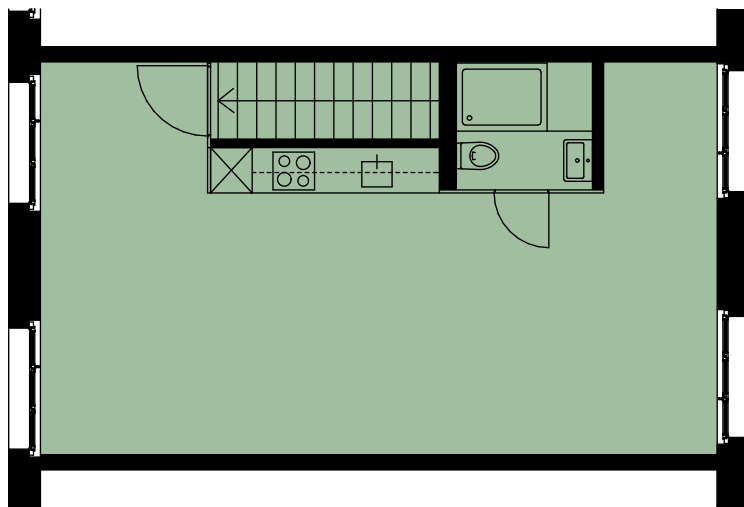

Situation

Erdgeschoss

AREAL FREY

Erdgeschoss

Obergeschoss

Wohnung 10 88 m²

Masstab 1:100

0m 1m 5m