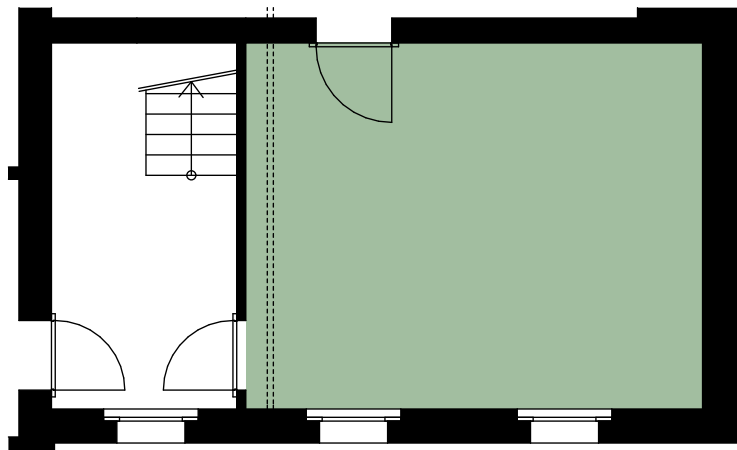

AREAL FREY

Situation

Untergeschoss

Untergeschoss

Keller 5 29 m²

Masstab 1:100

0m 1m 5m

Änderungen während der Bauausführung vorbehalten.