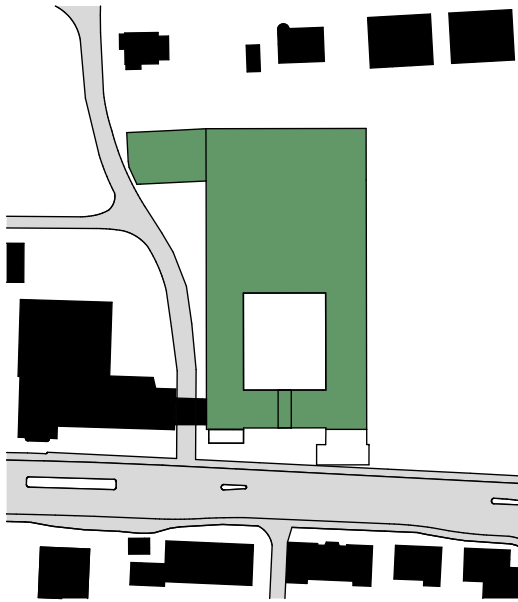

AREAL FREY

Situation

Untergeschoss

Untergeschoss

Keller 5 29 m²

Masstab 1:100

0m 1m 5m

Änderungen während der Bauausführung vorbehalten.