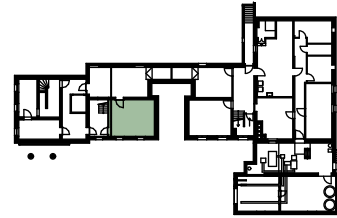

AREAL FREY

Situation

Untergeschoss

Untergeschoss

Keller 5 29 m²

Masstab 1:100

0m 1m 5m

Änderungen während der Bauausführung vorbehalten.