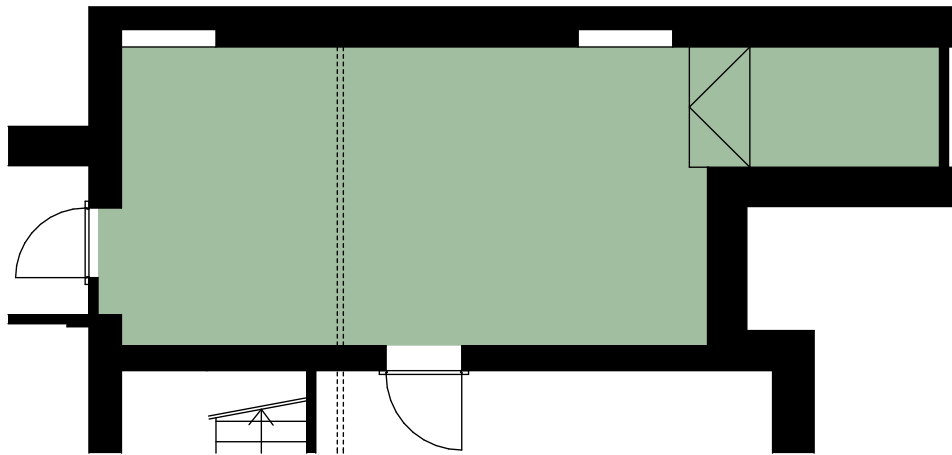

Situation

Untergeschoss

AREAL FREY

Untergeschoss

Keller 4 36 m²

Masstab 1:100

0m 1m 5m

Änderungen während der Bauausführung vorbehalten.