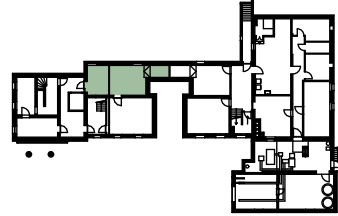

Situation

Untergeschoss

AREAL FREY

Untergeschoss

Keller 4 36 m²

Masstab 1:100

0m 1m 5m

Änderungen während der Bauausführung vorbehalten.