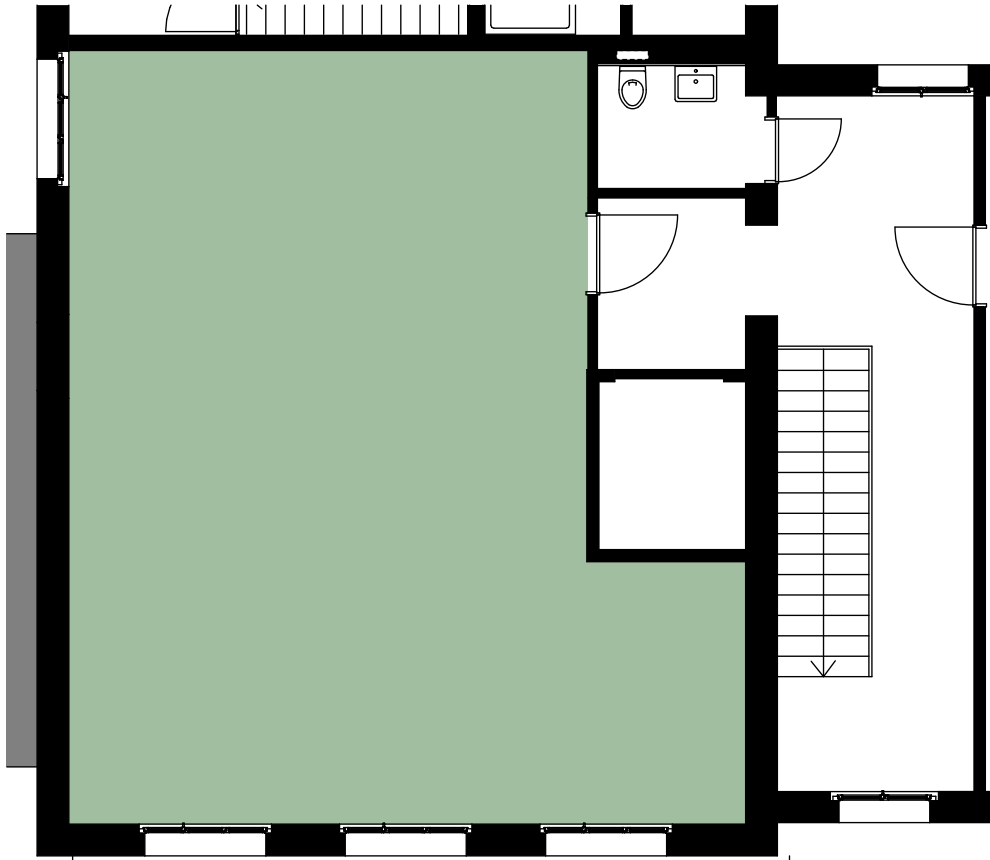

Situation

Obergeschoss

AREAL FREY

Obergeschoss

Büro 6 77 m²

Masstab 1:100

0m 1m 5m

Änderungen während der Bauausführung vorbehalten.