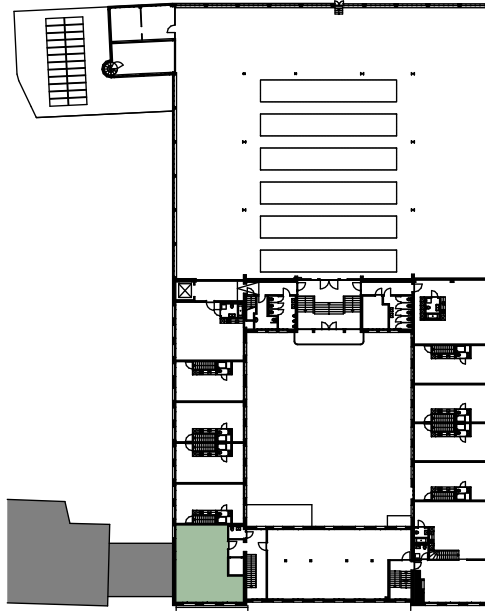

Situation

Obergeschoss

AREAL FREY

Obergeschoss

Büro 6 77 m²

Masstab 1:100

0m 1m 5m

Änderungen während der Bauausführung vorbehalten.